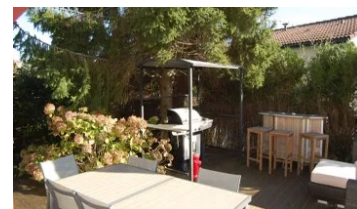

Nouveauté

Coup de coeur

Biarritz, proche de l'hippodrome des fleurs,

cette maison de 140 m<sup>2</sup> habitable sur 2 niveaux et mitoyenne par le garage vous offre un grand séjour de 63 m<sup>2</sup> avec cuisine équipée,

ouvert sur un jardin bien clos de 595 m<sup>2</sup> donnant sur une piscine chauffée, 5 chambres, 2 salles d'eau, 2 wc, 1 buanderie

Possibilité de diviser la maison en 2 apparts duplex ( t3 et T4 ).

Idéal jeune famille.